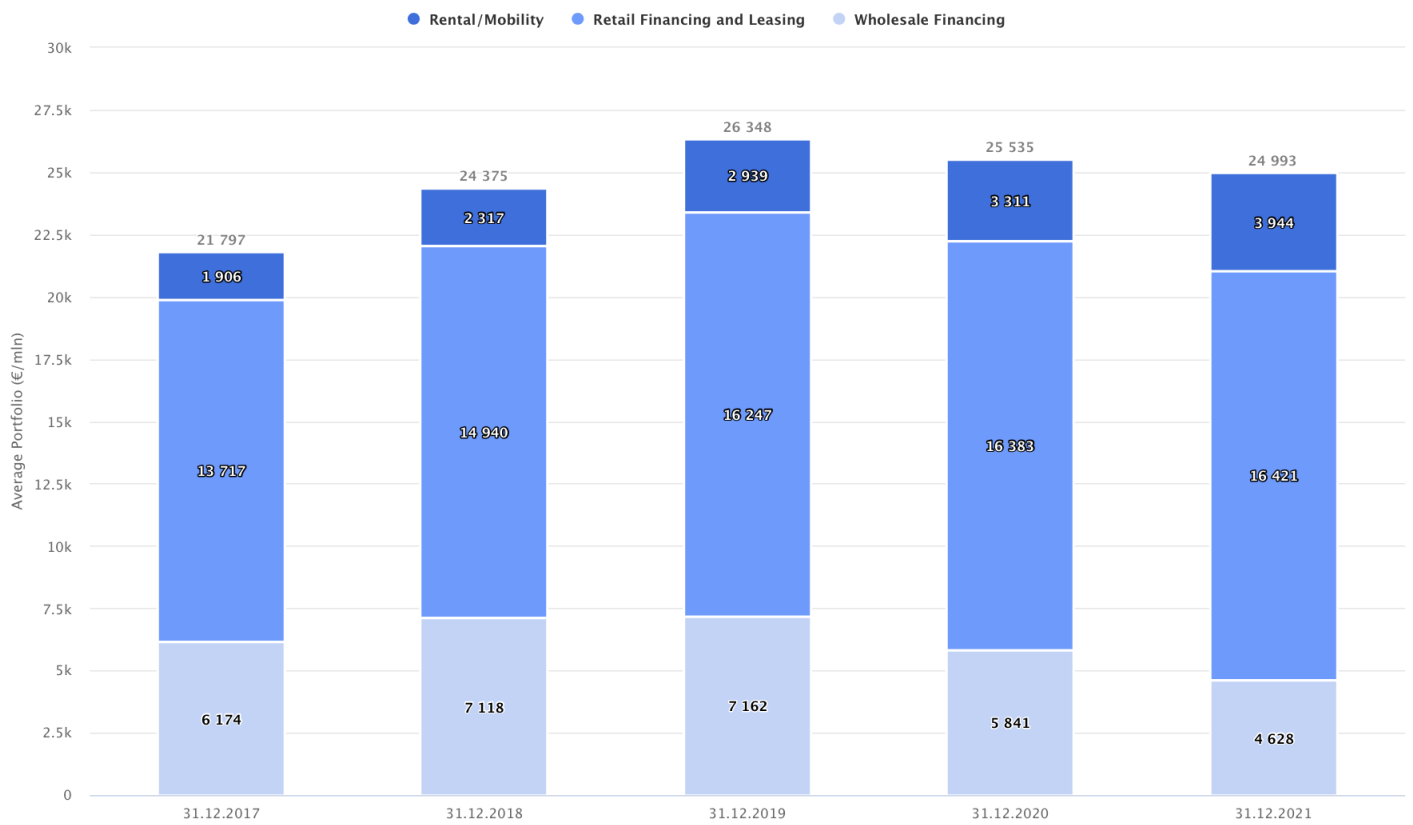

# Impieghi Medi

Impieghi Medi (€/mln) al 31.12.2021